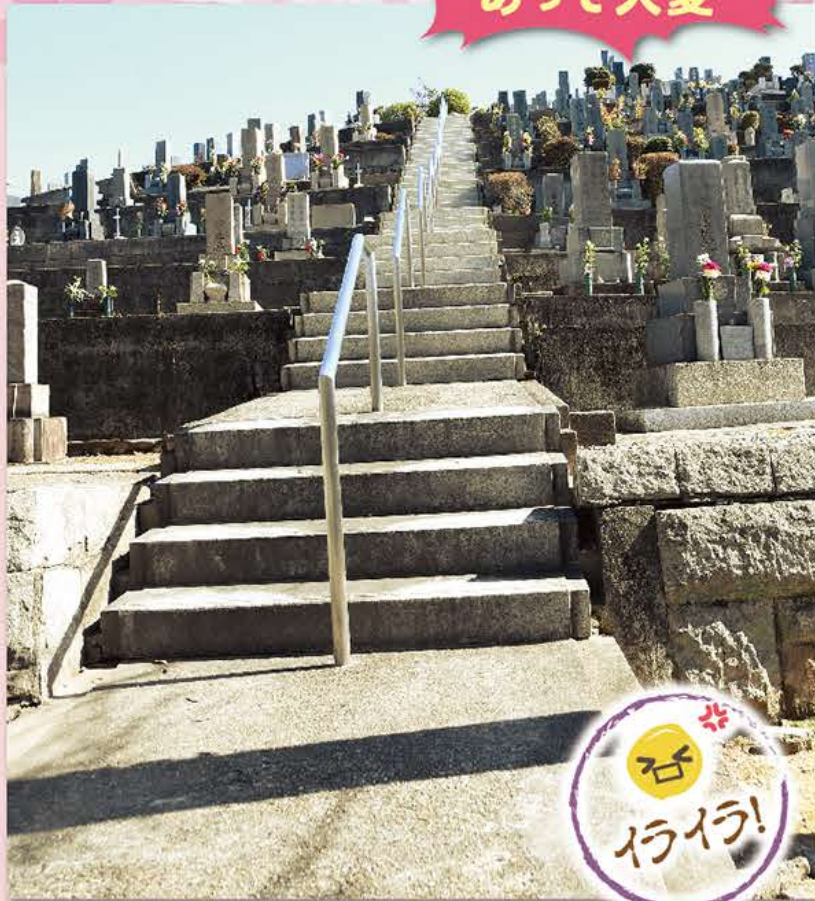

いつでもご見学いただけます。(ご予約不要) <開苑時間> 年中無休  
AM10時~PM6時

# お墓参りの段差や階段で大変な思いをしませんか？

従来のお墓

段差や階段が  
あって大変

VS 大須陵苑

バリアフリーで  
移動も快適

**供花** 行く度に購入して持っていく

**環境** 雨や強風など悪天候の日もある

**供花** いつでも生花が飾ってあります