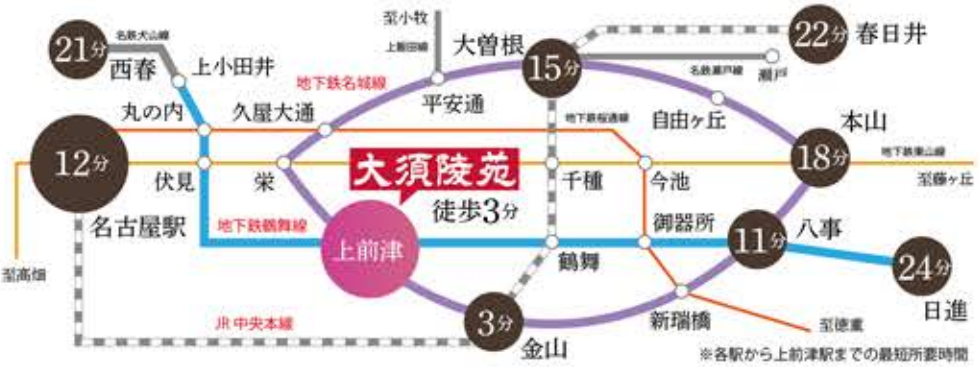

**改葬** 今あるお墓、  
将来心配では  
ありませんか。

跡継ぎの居ないお墓、維持にお困りのお墓を大須陵苑へお引越しませんか。上場企業の安心 ネットワーク! 対応します!

お墓のお引越し増加しています!  
ご相談お見積り無料!

地下鉄「上前津」駅から徒歩3分!!  
JR「鶴舞」駅から公園口より  
中警察方面 徒歩7分で交通至便!

地下鉄「鶴舞」駅の場合は「1番出口」より中警察署の方へおすすみください

お車でモラクラク 平面駐車場完備!

地下鉄2路線・JR線の計3路線がご利用できます

【興安寺 大須陵苑概要】 ■名称/興安寺 大須陵苑 ■所在地/愛知県名古屋市中区大須4-16-16 ■敷地面積/875.05㎡(264.70坪) ■建築面積/565.101㎡(170.94坪) ■延べ床面積/3546.962㎡(1072.95坪) ■経営・管理/宗教法人 興安寺 ■設計/株式会社 朱雀都市建築研究所 ■施工/株式会社 安藤・間 ■自動搬送装置/株式会社 I H ■基地等(納骨堂)経営許可番号/26指令健環第188-4号 [ニチリョク会社概要] ●設立/昭和41年12月22日 ●東証ジャスダック上場/No.7578 ●資本金/17億3,100万円 ●本社/東京都杉並区上井草1-33-5 TEL.03-3395-3001 FAX.03-3397-3001 E-mail:info@nichiryoku.co.jp ●支店/名古屋支店・赤坂支店・多摩支店・横浜支店・朝霞支店・東葛支店 ●葬祭事業部(愛彩花) ●ラステル新横浜 ●ラステル久保山 ●改葬事業部 ●工場/日の出工場 ■広告有効期限/令和3年6月末日 名彩A21-05-28-4157